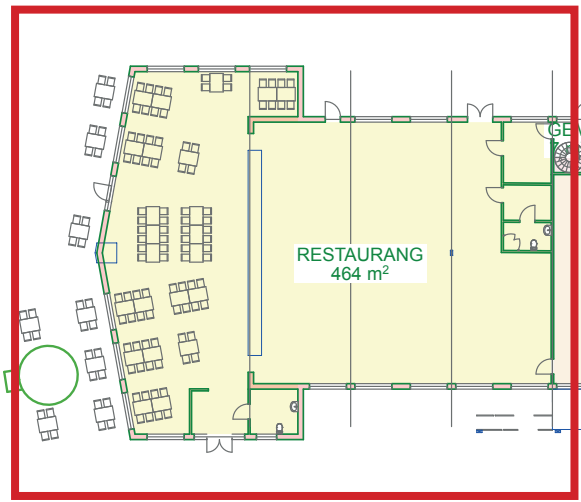

Restaurang
Totalyta 464m²

Övre plan

Entréplan

0 1 2 3 4 5 6 7 8 9 10

DRAGETGRUPPEN FASTIGHETER AB
Mjödvägen 6b, 746 50 Bålsta

A	UTÖKADE LOKALER	190731	HN
REV	AVSER	DATUM	SG

BISTA 4:41, BÅLSTA
SKISS TILL FÖRETAGSLOKALER
PLANER

PROJEKTANSVARIG:	RITAT AV:	SKALA:	DATUM:	RITN:	REV:
		A3 1:400	10.05.28	A1	A