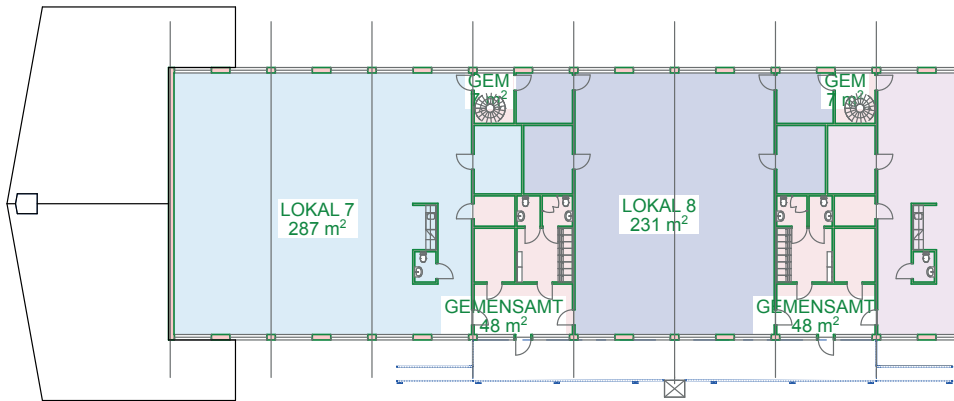

Restaurang
Totalyta 464m²

Övre plan