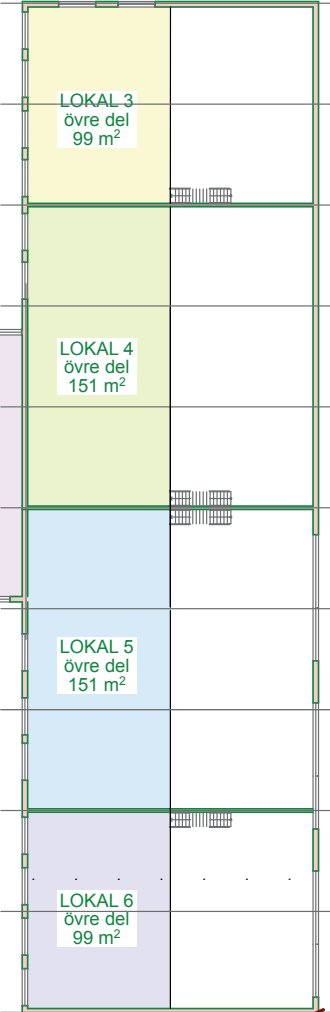

Restaurang
Totalyta 464m²

Övre plan