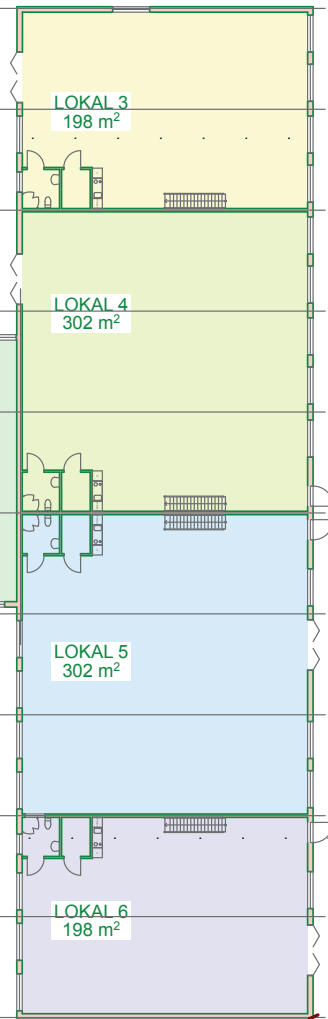

0 1 2 3 4 5 6 7 8 9 10

DRAGETGRUPPEN FASTIGHETER AB
Mjödvägen 6b, 746 50 Bålsta

A	UTÖKADE LOKALER	190731	HN
REV	AVSER	DATUM	SG

BISTA 4:41, BÅLSTA
SKISS TILL FÖRETAGSLOKALER
PLANER

PROJEKTANSVARIG:	RITAT AV:	SKALA:	DATUM:	RITN:	REV:
		A3 1:400	10.05.28	A1	A