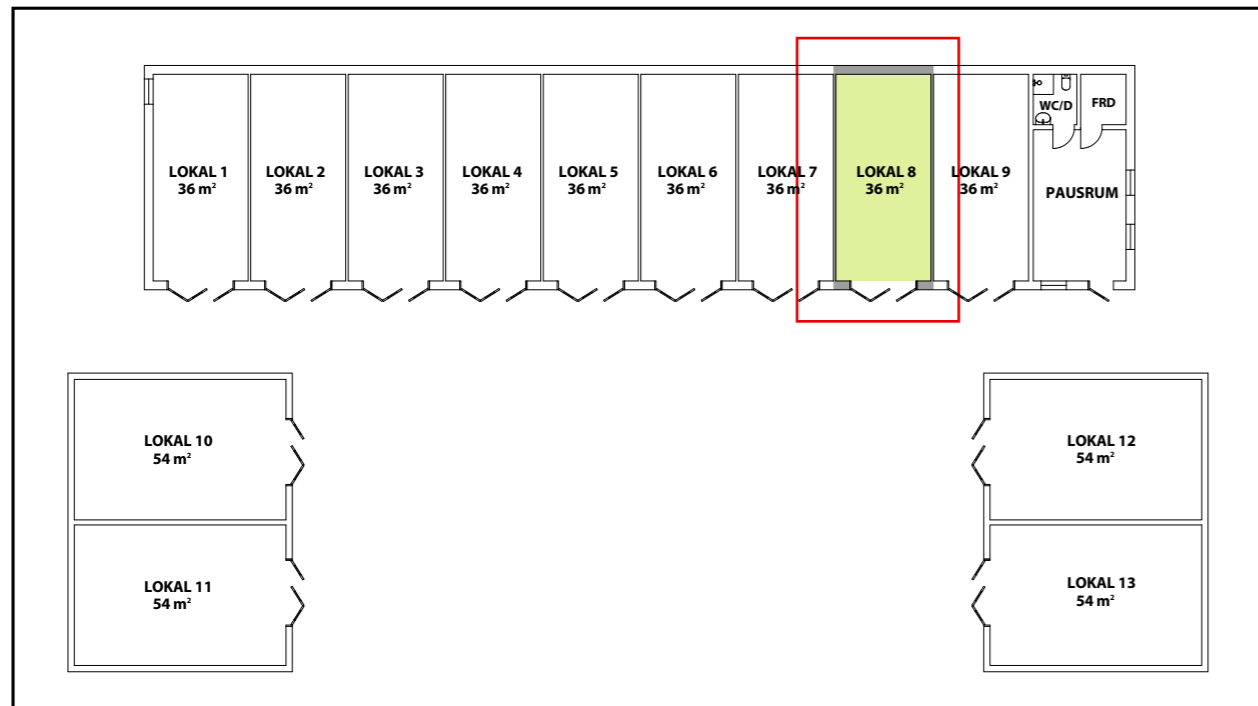

# Dyarne 5:102

Lokal 8  
Area: 36 m<sup>2</sup>

**Dragetgruppen**  
www.dragetgruppen.se