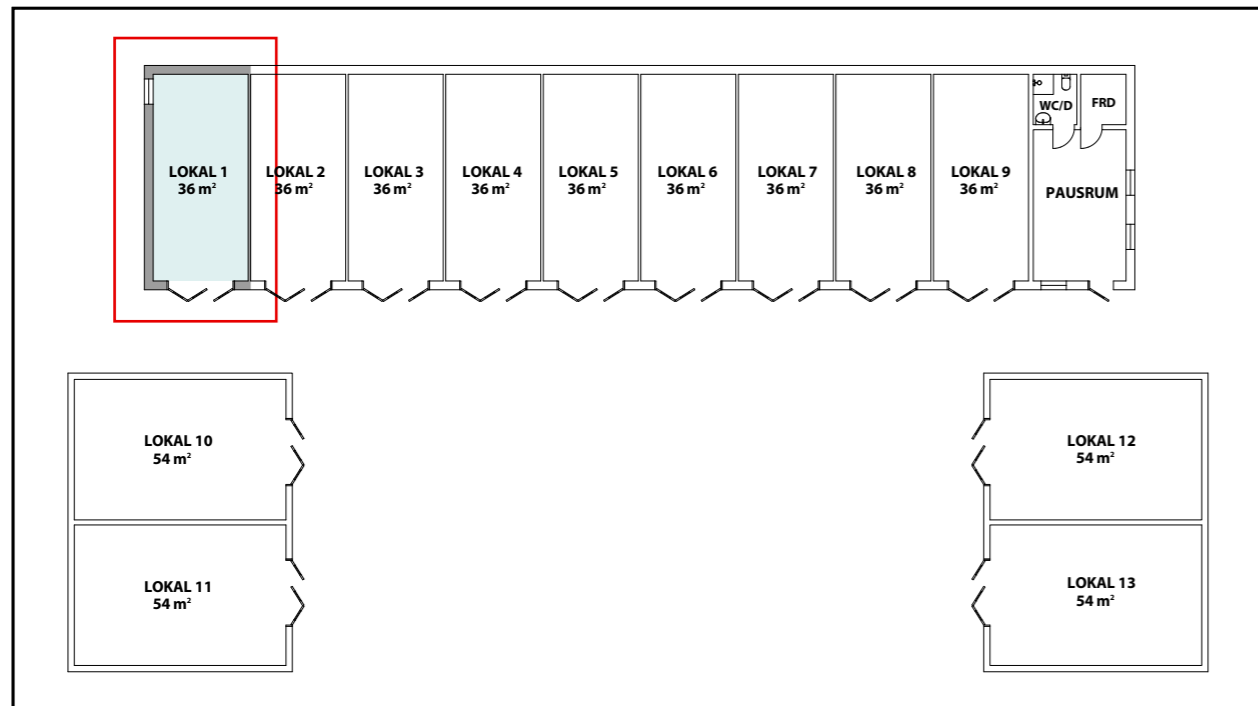

Dyarne 5:102

Lokal 1
Area: 36 m²

Dragetgruppen
www.dragetgruppen.se