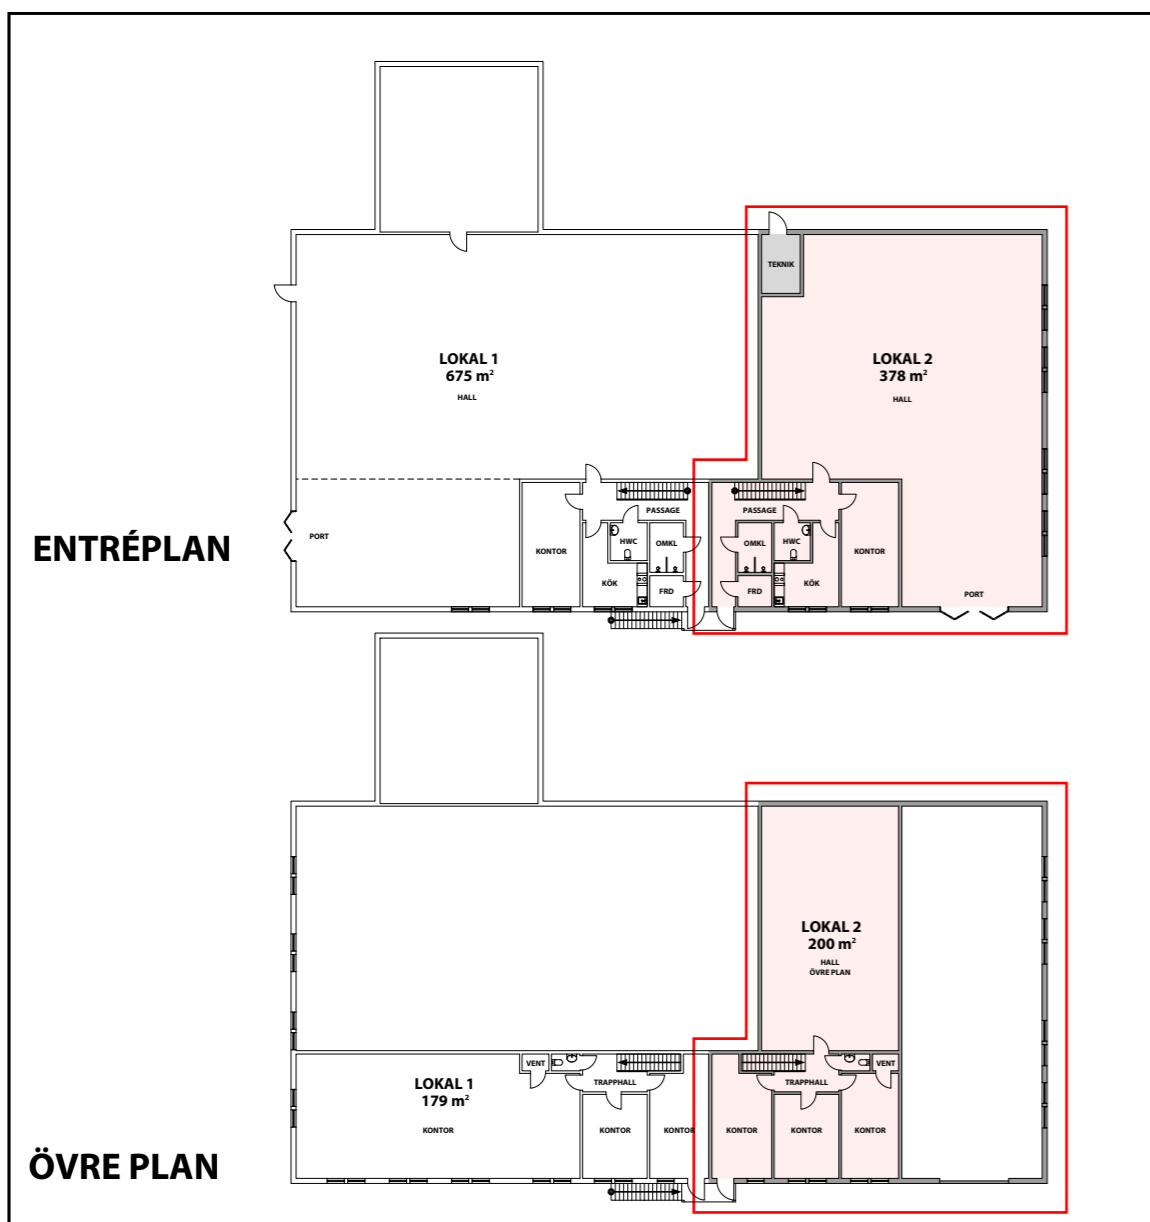

Bista 3:50 Hus B

Lokal 2
Area: 578 m²

ENTRÉPLAN