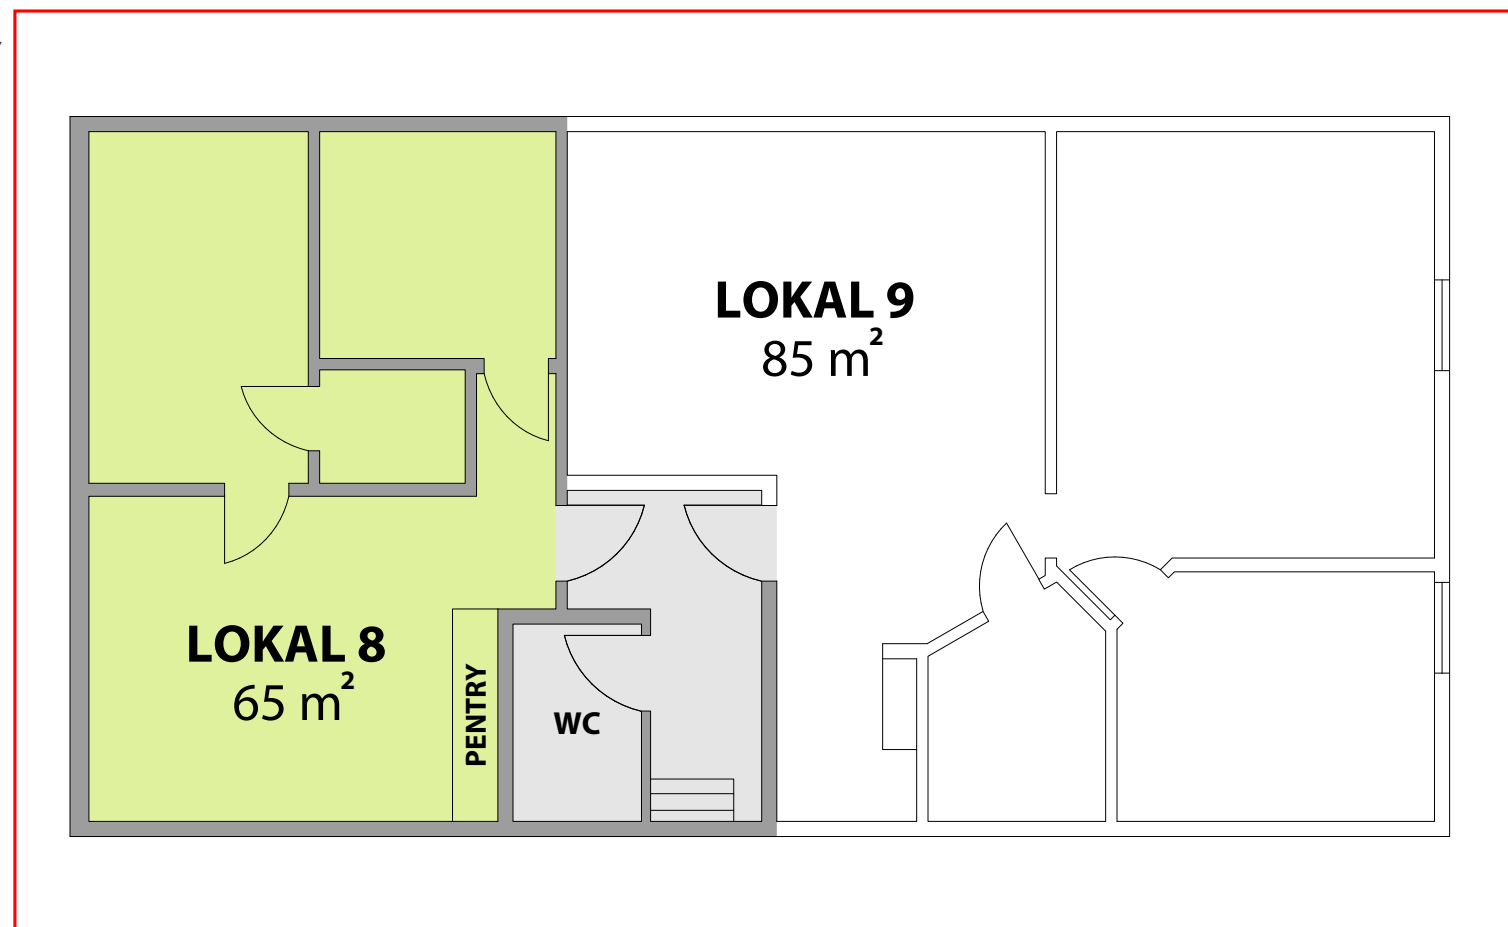

Bista 3:50 Hus A

Lokal 8
Area: 65 m²

ÖVRE PLAN

ENTRÉPLAN

ÖVRE PLAN

Dragetgruppen
www.dragetgruppen.se