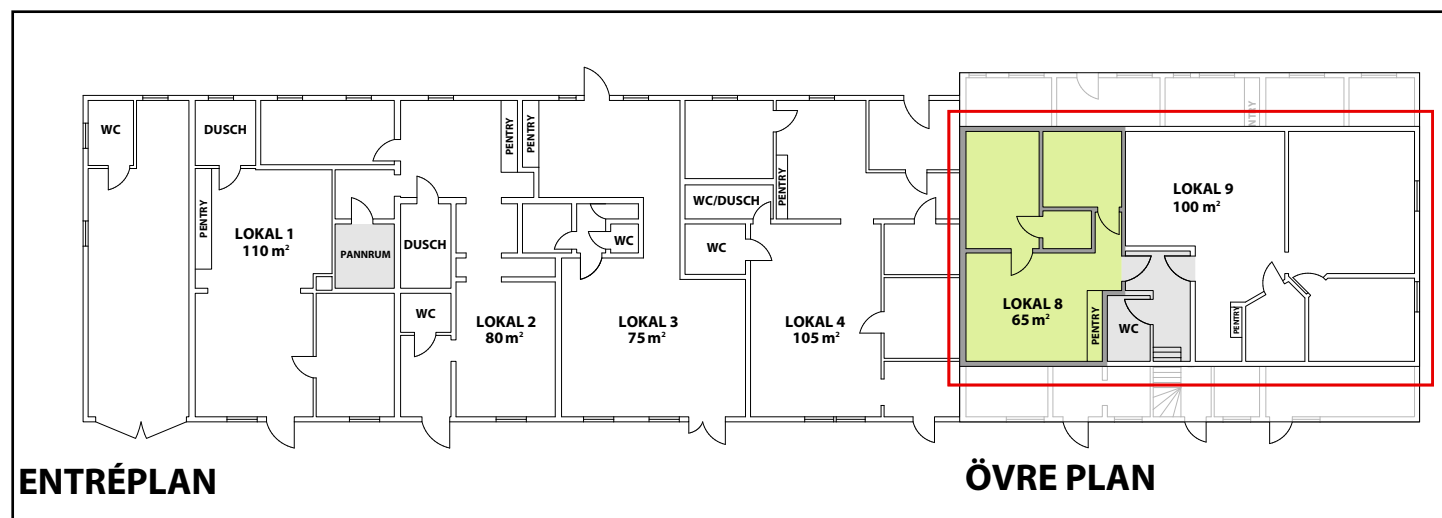

Bista 3:50 Hus A

Lokal 8
Area: 65 m²

ÖVRE PLAN

ENTRÉPLAN

ÖVRE PLAN

Dragetgruppen
www.dragetgruppen.se