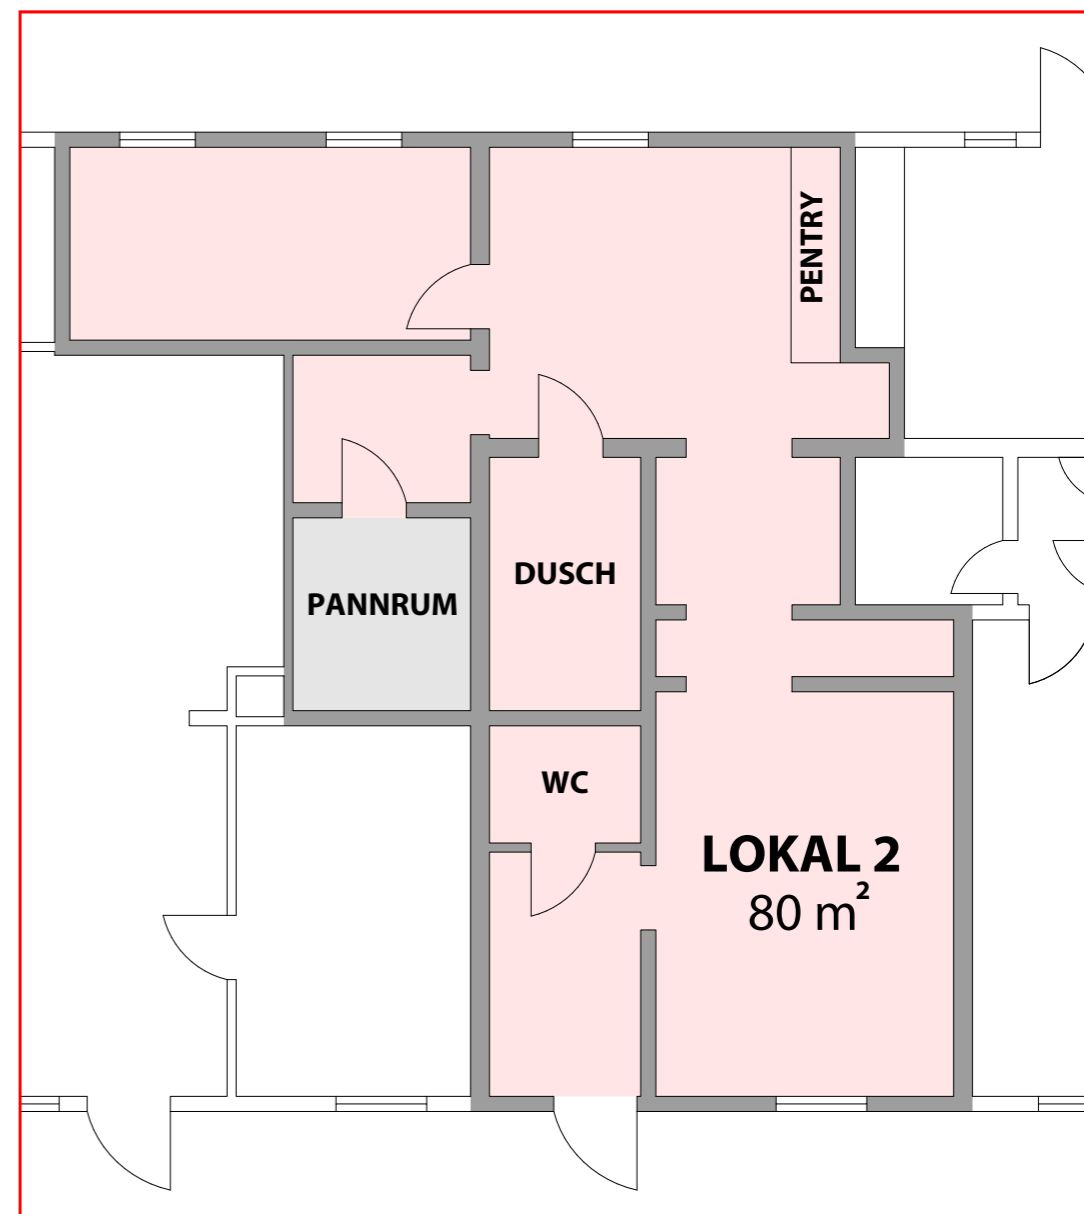

Bista 3:50 Hus A

Lokal 2
Area: 80 m²

ENTRÉPLAN

Dragetgruppen
www.dragetgruppen.se