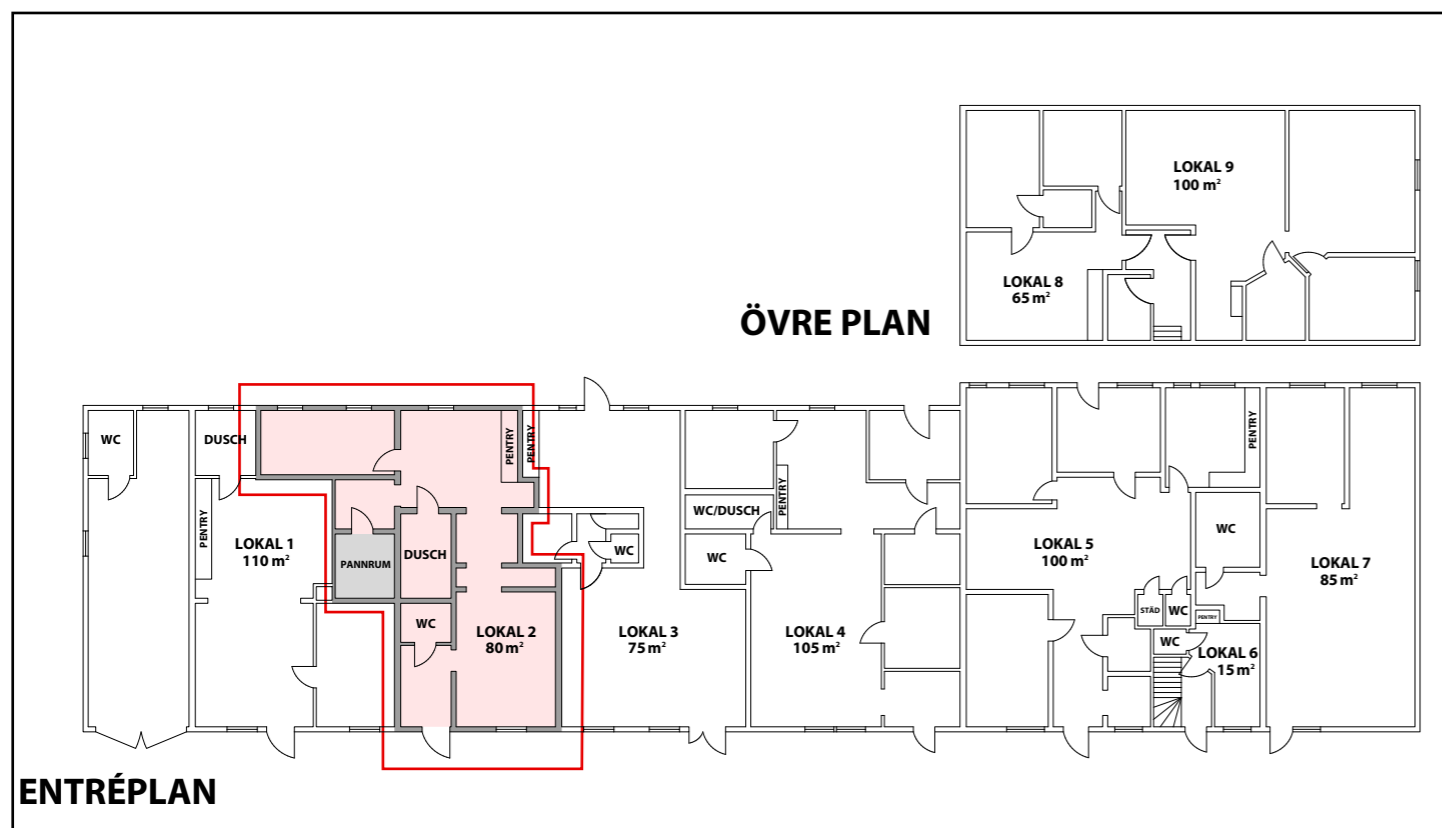

Bista 3:50 Hus A

Lokal 2
Area: 80 m²

ENTRÉPLAN

Dragetgruppen
www.dragetgruppen.se