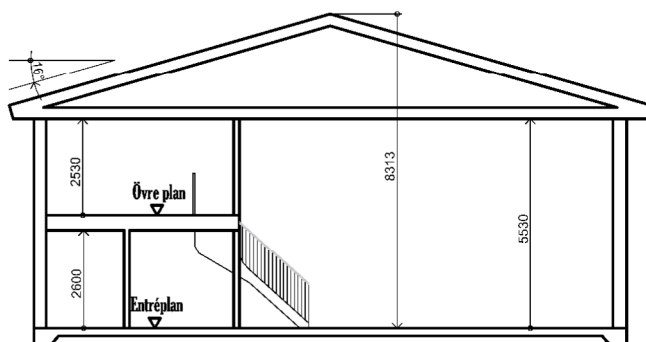

LOKAL 2

Dragetgruppen

AREA

ENTRÉPLAN 90.0m²

ÖVRE PLAN 30.0m²

TOTAL YTA 120.0m²

ENTRÉPLAN

ÖVRE PLAN

SEKTION