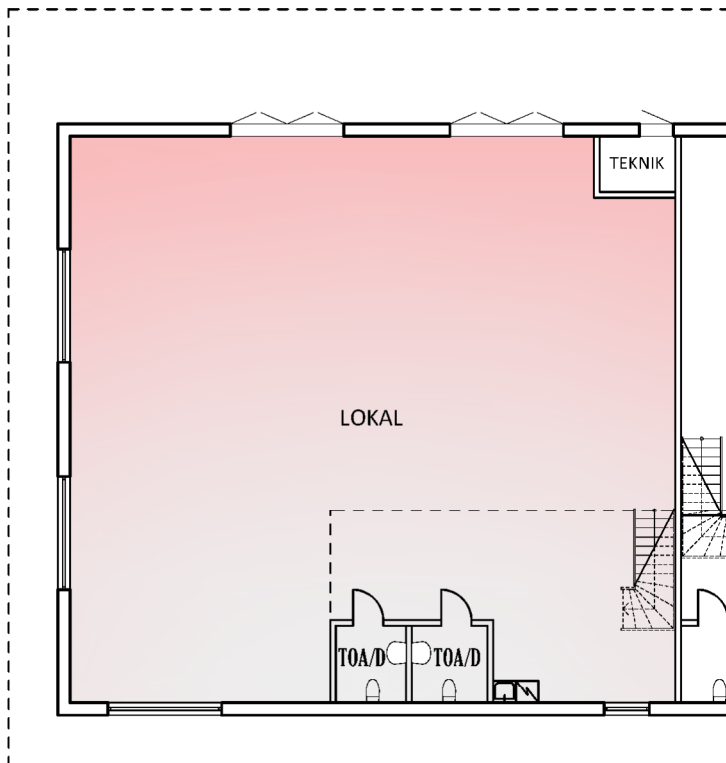

LOKAL 1

Dragetgruppen

AREA

ENTRÉPLAN 234.0m²

ÖVRE PLAN 46.0m²

TOTAL YTA 280.0m²

ENTRÉPLAN

ÖVRE PLAN

SEKTION