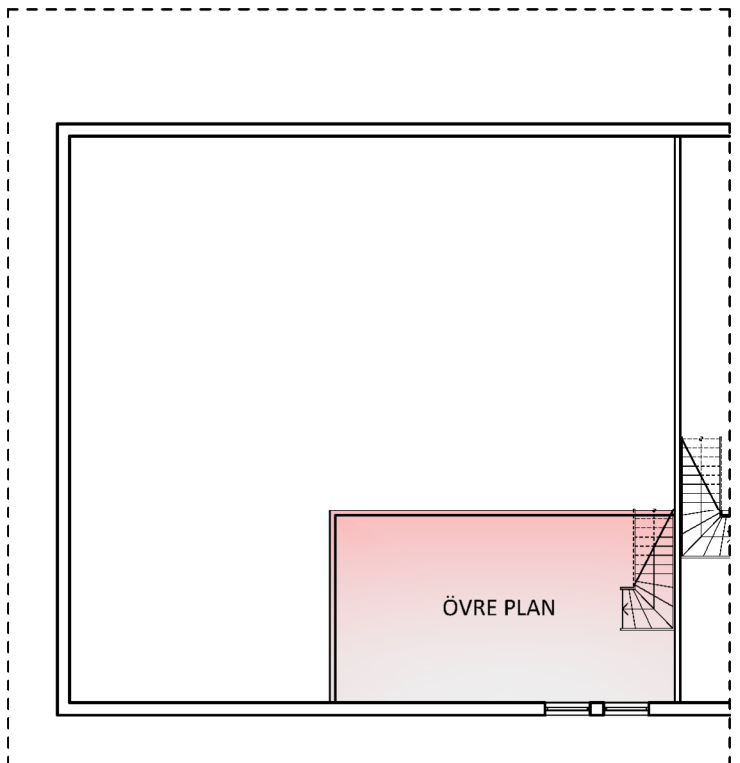

LOKAL 1

Dragetgruppen

AREA

ENTRÉPLAN 234.0m²

ÖVRE PLAN 46.0m²

TOTAL YTA 280.0m²

ENTRÉPLAN

ÖVRE PLAN

SEKTION