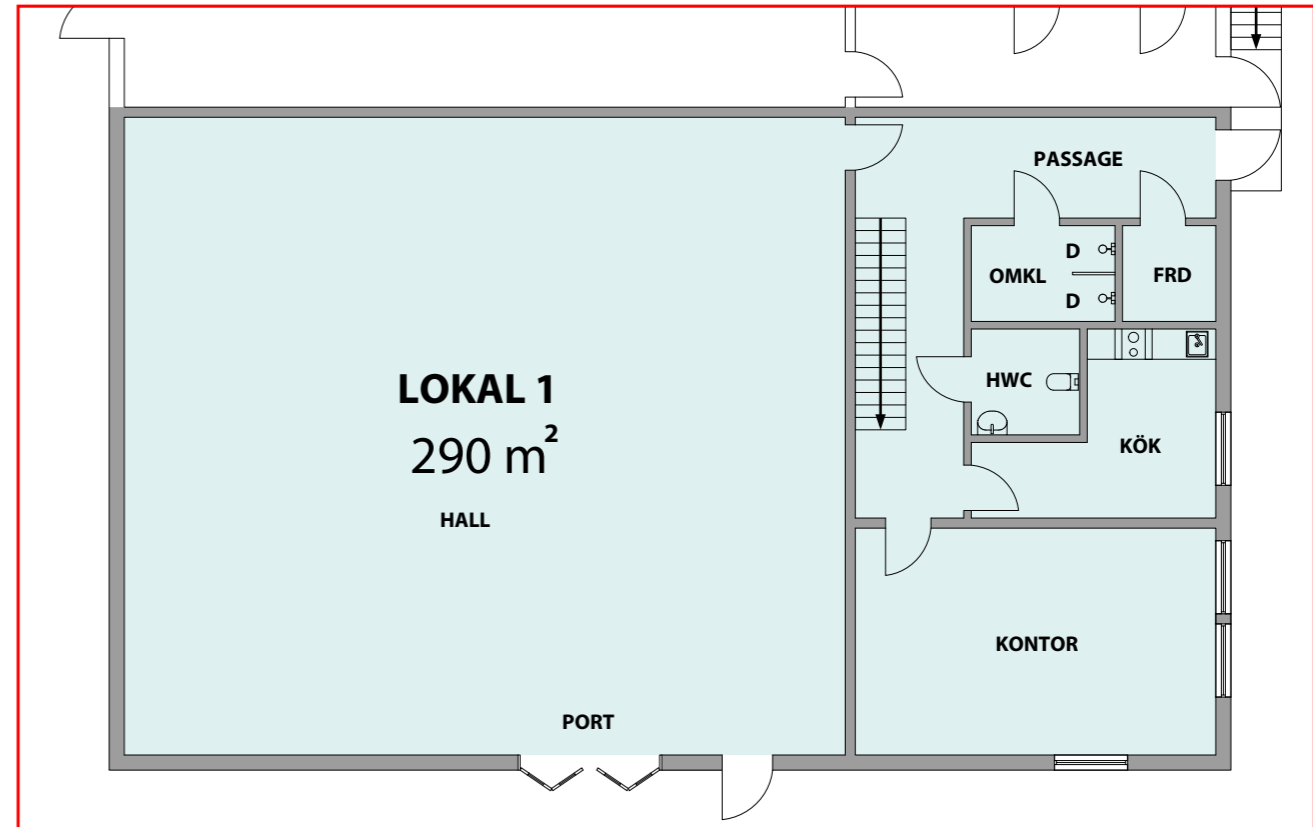

Bista 1:181 Hus B

Lokal 1
Area: 385 m²

ENTRÉPLAN

ENTRÉPLAN

ÖVRE PLAN

ÖVRE PLAN

0 1 3 5
METER A3 1:150

Dragetgruppen
www.dragetgruppen.se