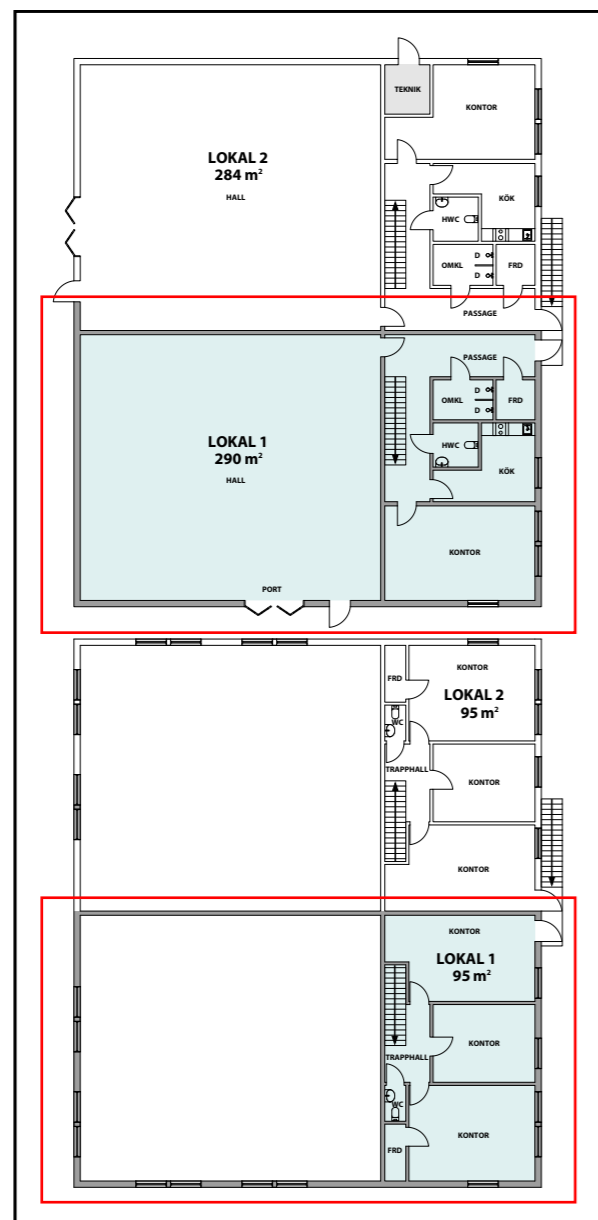

Bista 1:181 Hus B

Lokal 1
Area: 385 m²

ENTRÉPLAN

ENTRÉPLAN

ÖVRE PLAN

ÖVRE PLAN

0 1 3 5
METER A3 1:150

Dragetgruppen
www.dragetgruppen.se