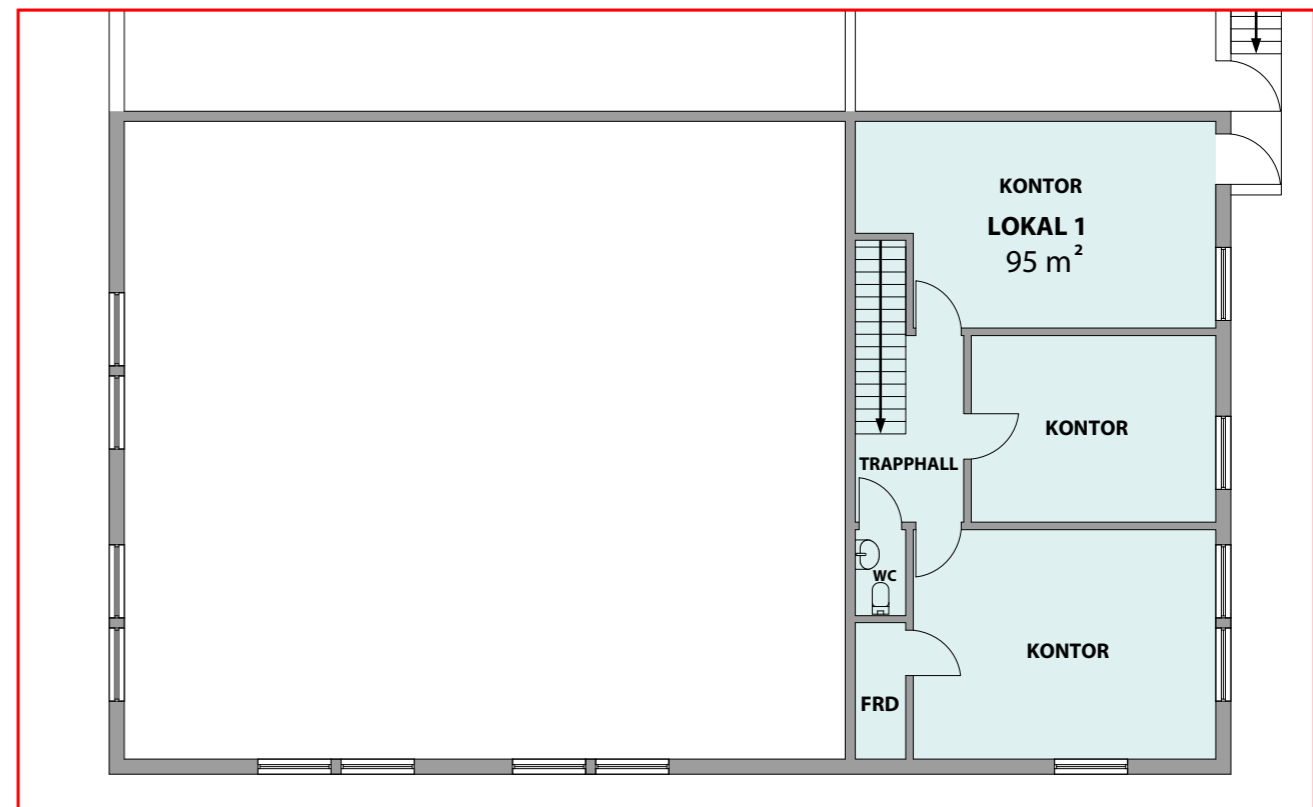

Bista 1:181 Hus B

Lokal 1
Area: 385 m²

ENTRÉPLAN

ENTRÉPLAN

ÖVRE PLAN

ÖVRE PLAN

0 1 3 5
METER A3 1:150

Dragetgruppen
www.dragetgruppen.se