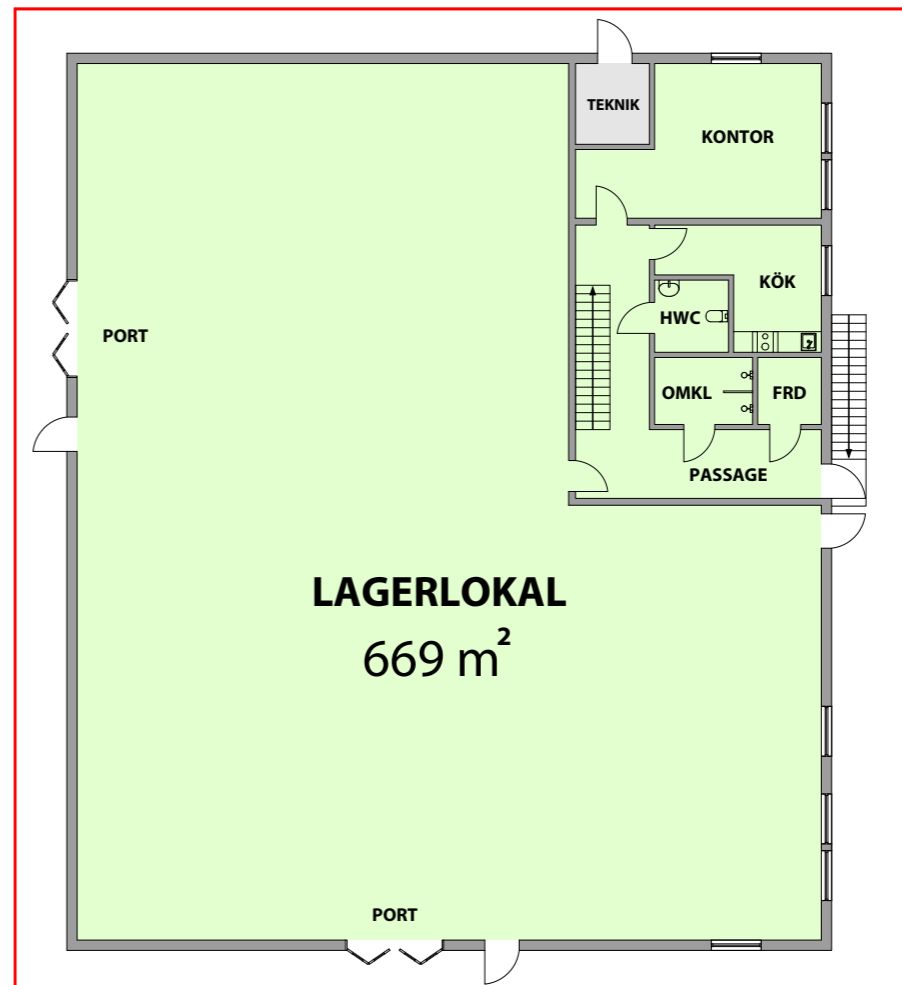

Bista 1:181 Hus B

Lagerlokal
Area: 669 m²

ENTRÉPLAN

ÖVRE PLAN

0 1 3 5
METER A3 1:220