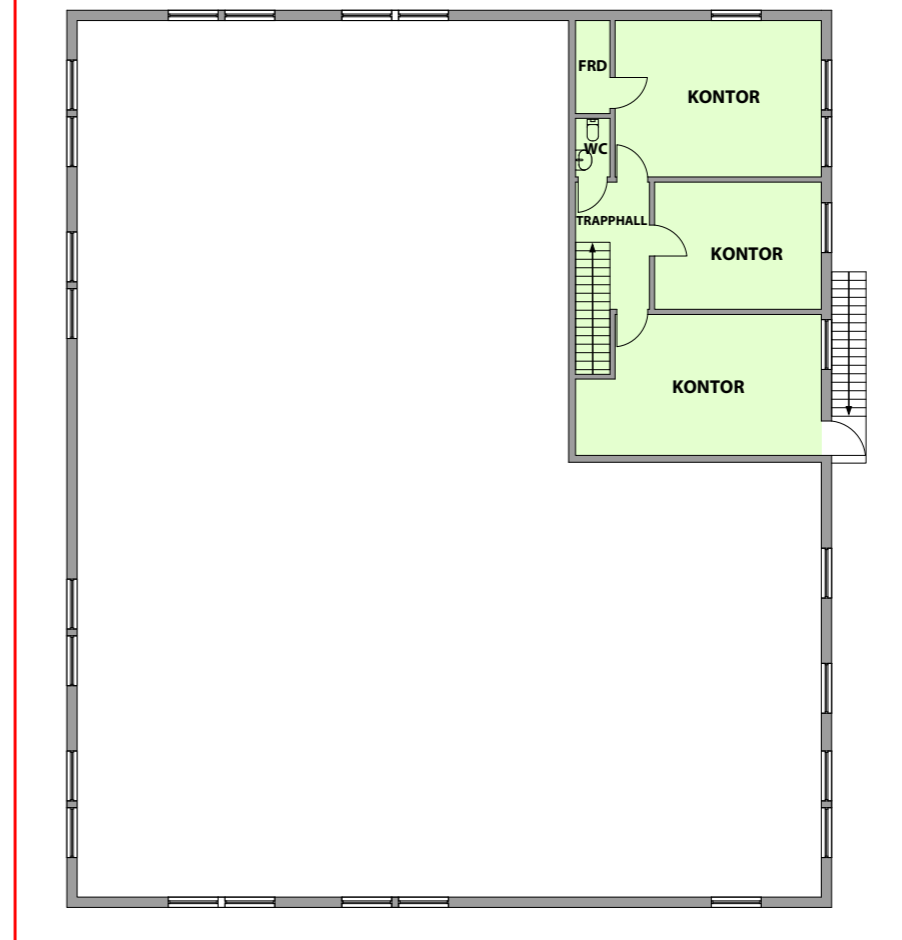

Bista 1:181 Hus B

Lagerlokal
Area: 669 m²

ENTRÉPLAN

ÖVRE PLAN

0 1 3 5
METER A3 1:220