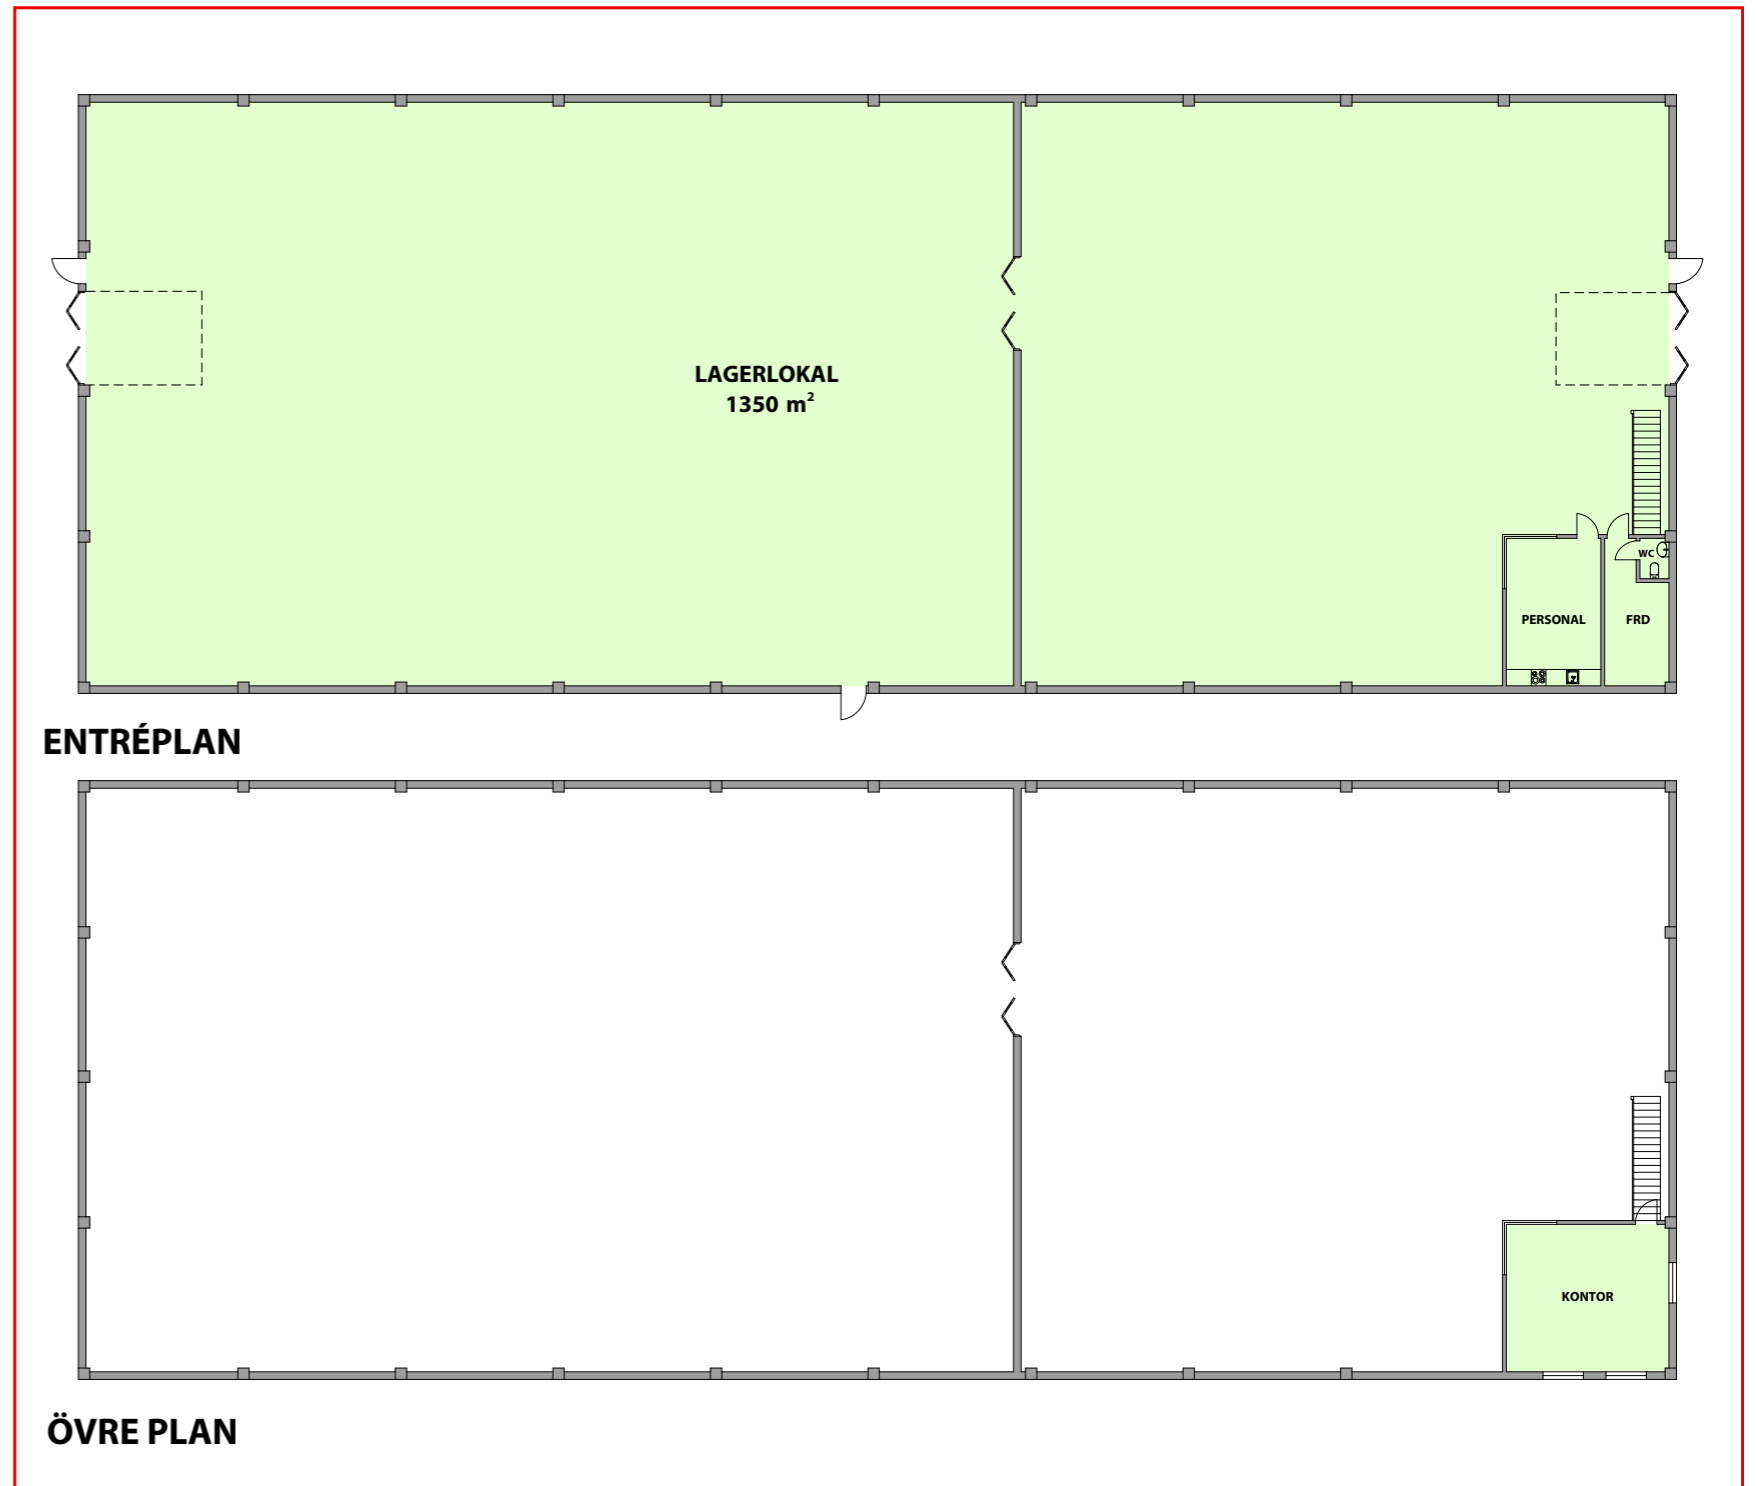

Bista 1:181 Hus A

Lagerlokal
Area: 1350 m²

0 1 3 5 10
METER A3 1:300

Dragetgruppen
www.dragetgruppen.se