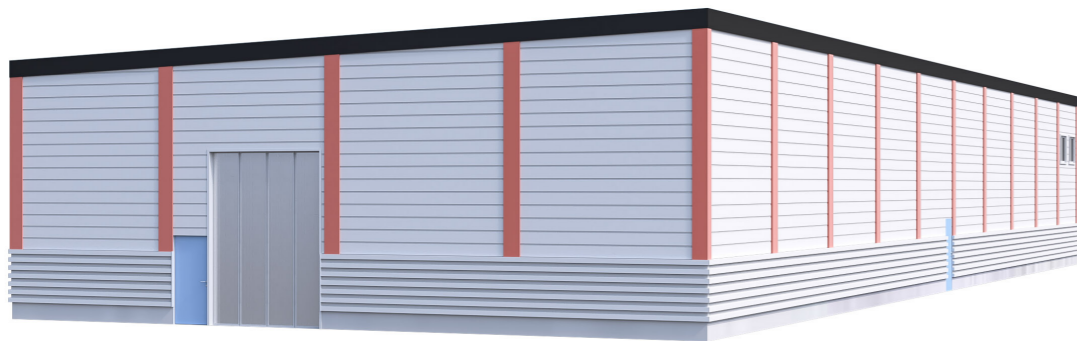

Bista 1:181 Hus A

Lagerlokal
Area: 1350 m²

0 1 3 5 10
METER A3 1:300

Dragetgruppen
www.dragetgruppen.se