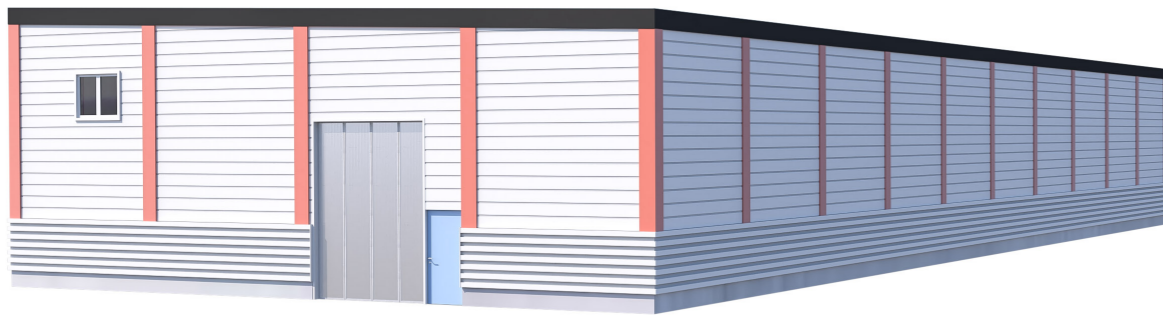

Bista 1:181 Hus A

Lagerlokal
Area: 1350 m²

0 1 3 5 10
METER A3 1:300

Dragetgruppen
www.dragetgruppen.se