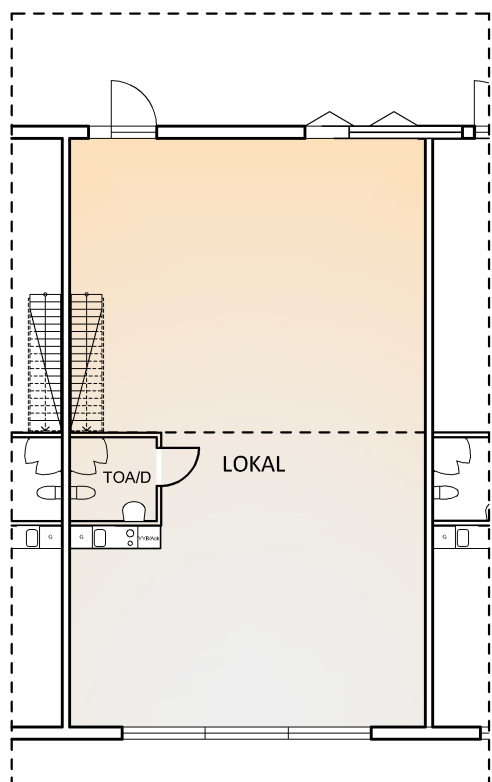

LOKAL 2

Dragetgruppen

AREA	
ENTRÉPLAN	145 m ²
ÖVRE PLAN	73 m ²
<hr/>	
TOTAL YTA	218 m ²

ENTRÉPLAN

ÖVRE PLAN