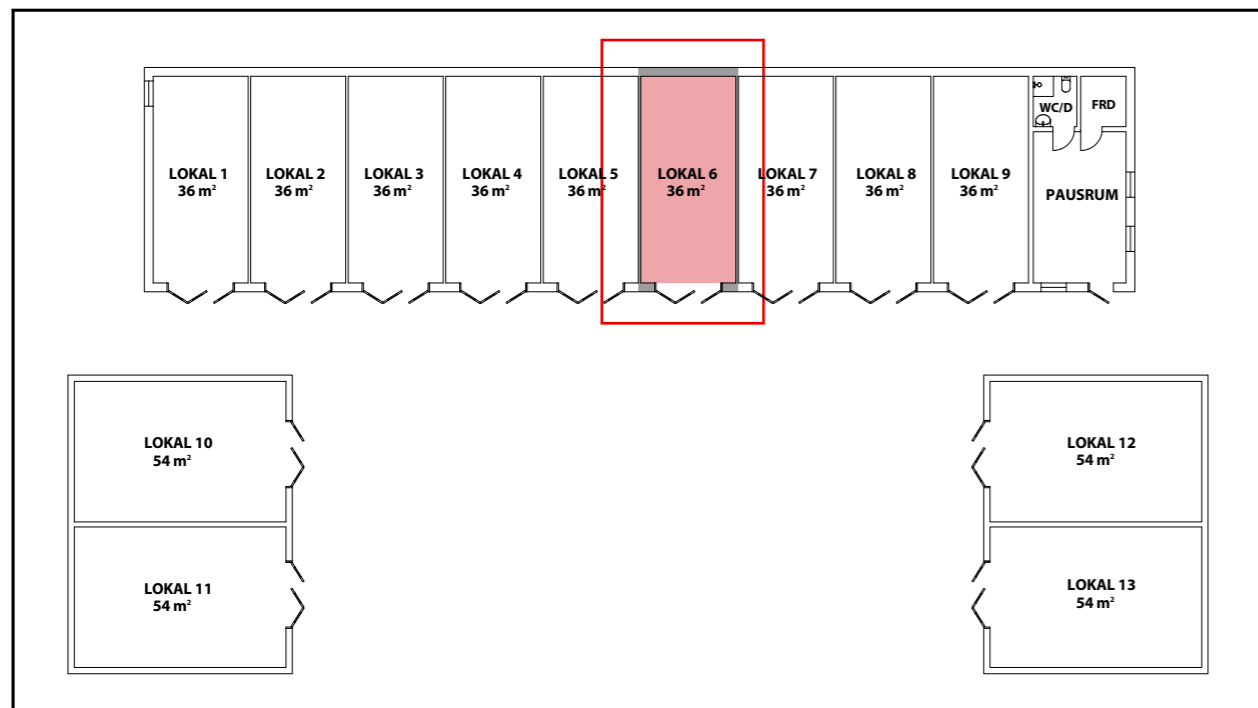

Dyarne 5:102

Lokal 6
Area: 36 m²

Dragetgruppen
www.dragetgruppen.se