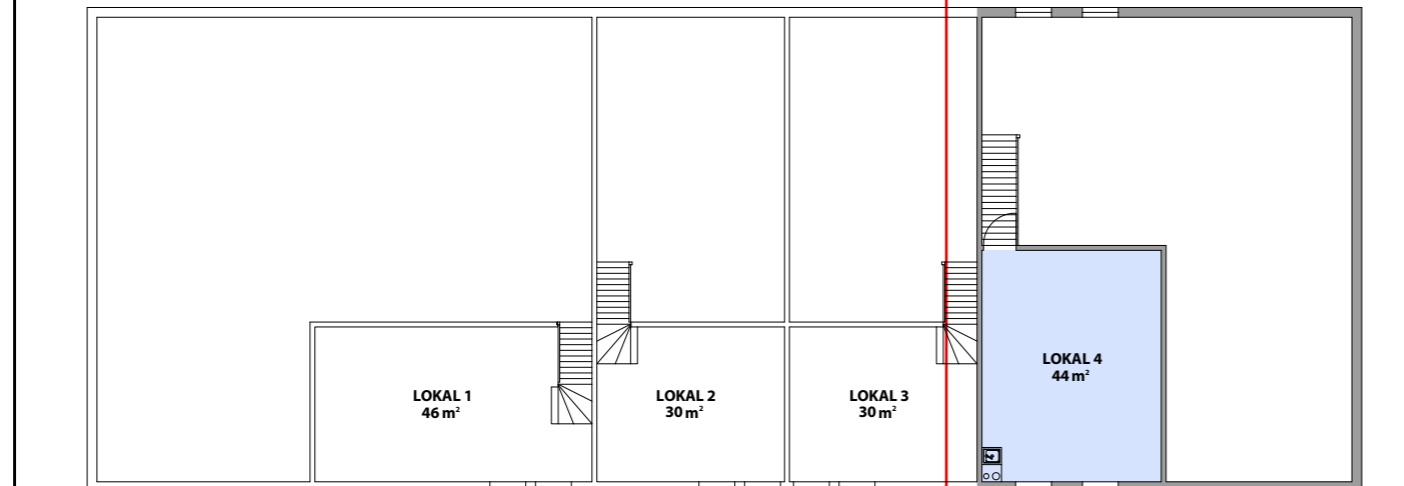

Bista 1:189

Lokal 4
Area: 222 m²

ENTRÉPLAN

ÖVRE PLAN

ENTRÉPLAN

ÖVRE PLAN