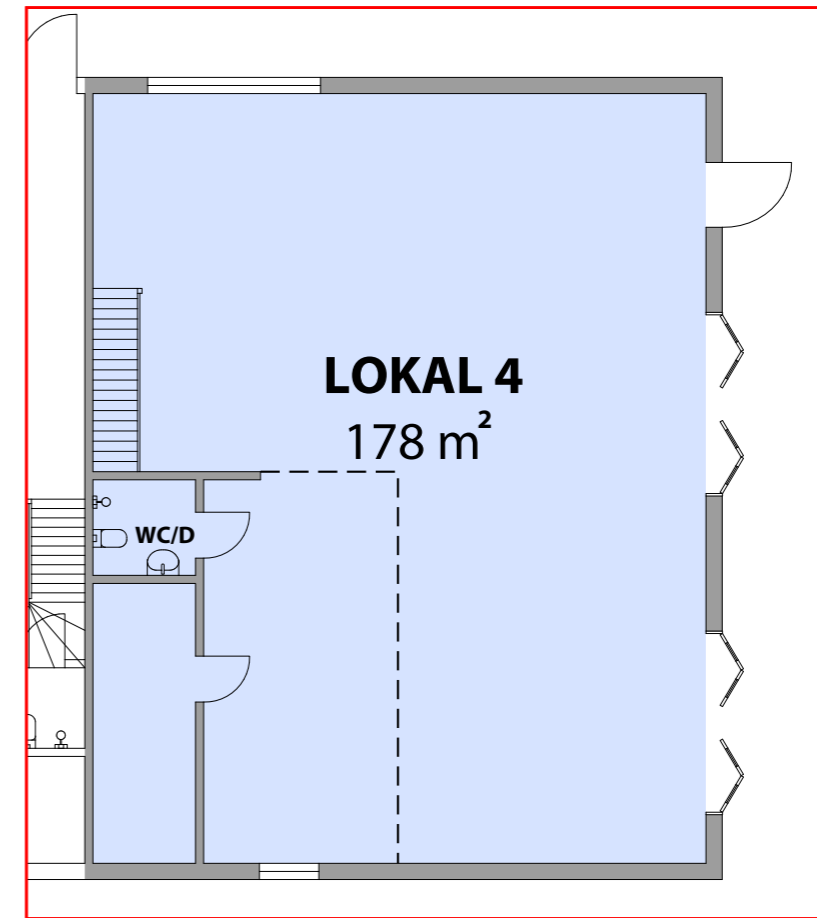

Bista 1:189

Lokal 4
Area: 222 m²

ENTRÉPLAN

ÖVRE PLAN

ENTRÉPLAN

ÖVRE PLAN