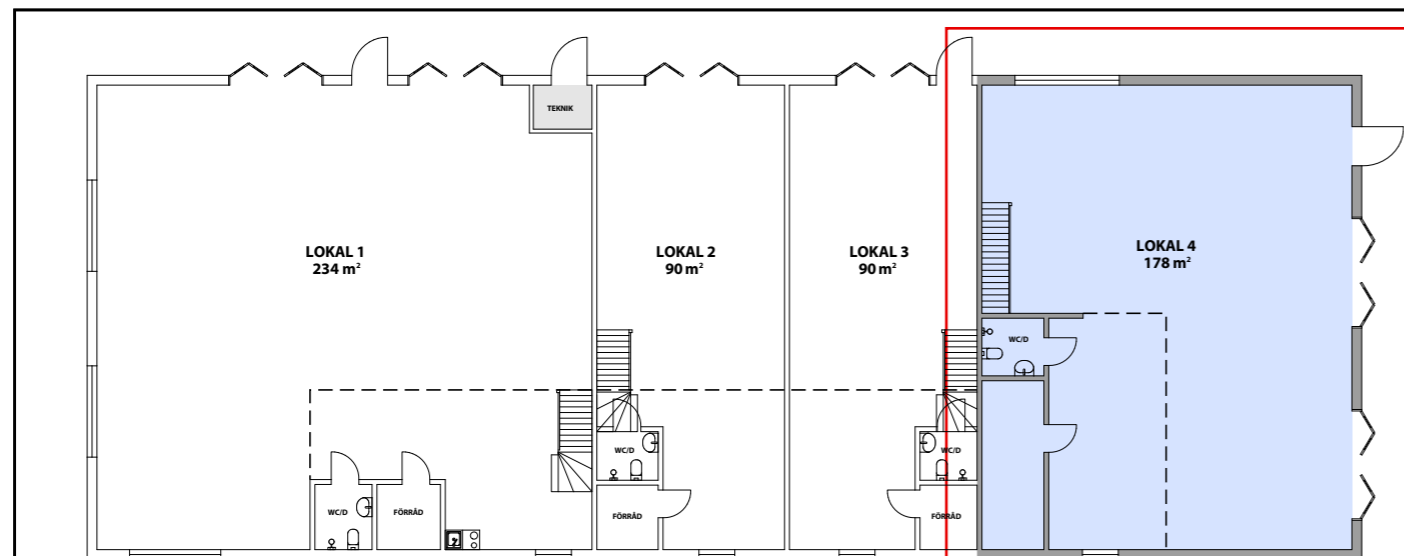

Bista 1:189

Lokal 4
Area: 222 m²

ENTRÉPLAN

ÖVRE PLAN

ENTRÉPLAN

ÖVRE PLAN