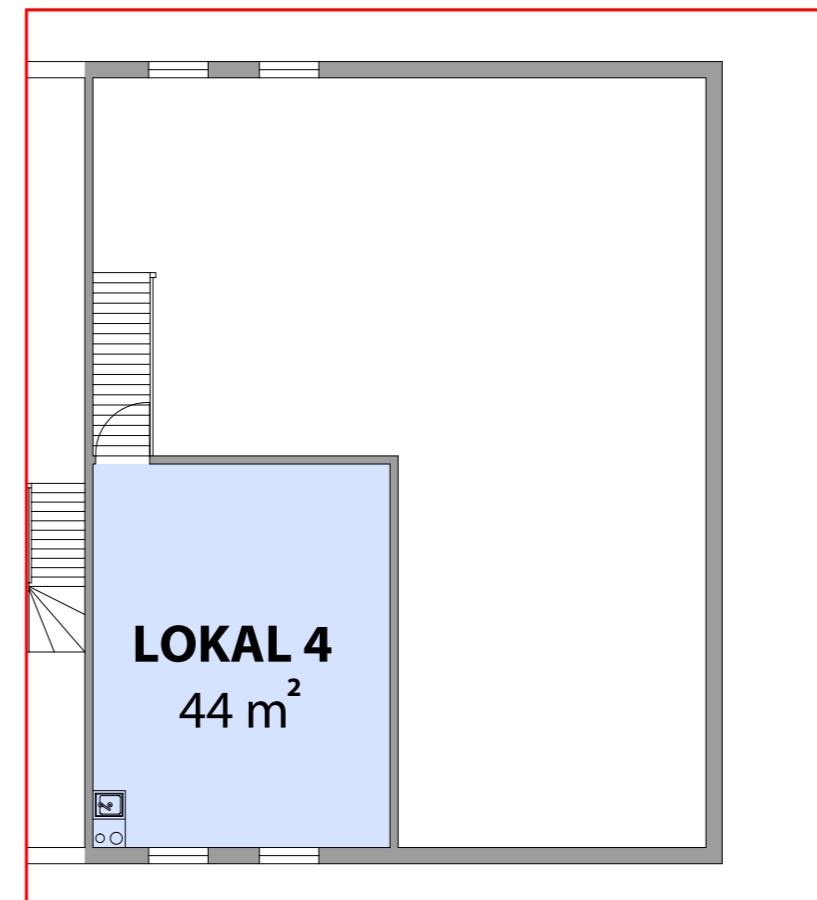

Bista 1:189

Lokal 4
Area: 222 m²

ENTRÉPLAN

ÖVRE PLAN

ENTRÉPLAN

ÖVRE PLAN