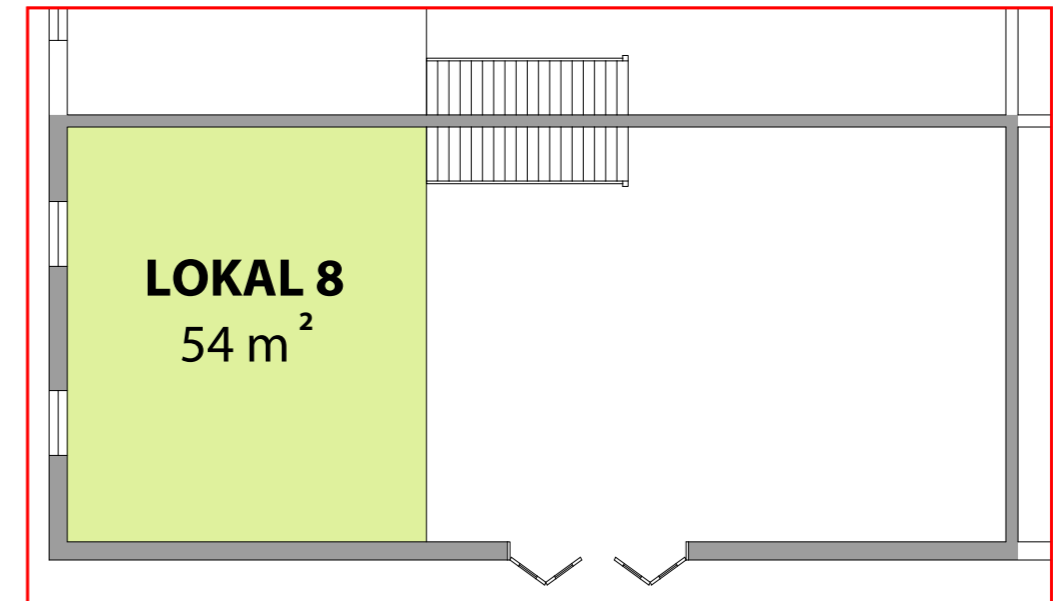

Bista 1:178

Lokal 8
Area: 185 m²

ENTRÉPLAN

ÖVRE PLAN