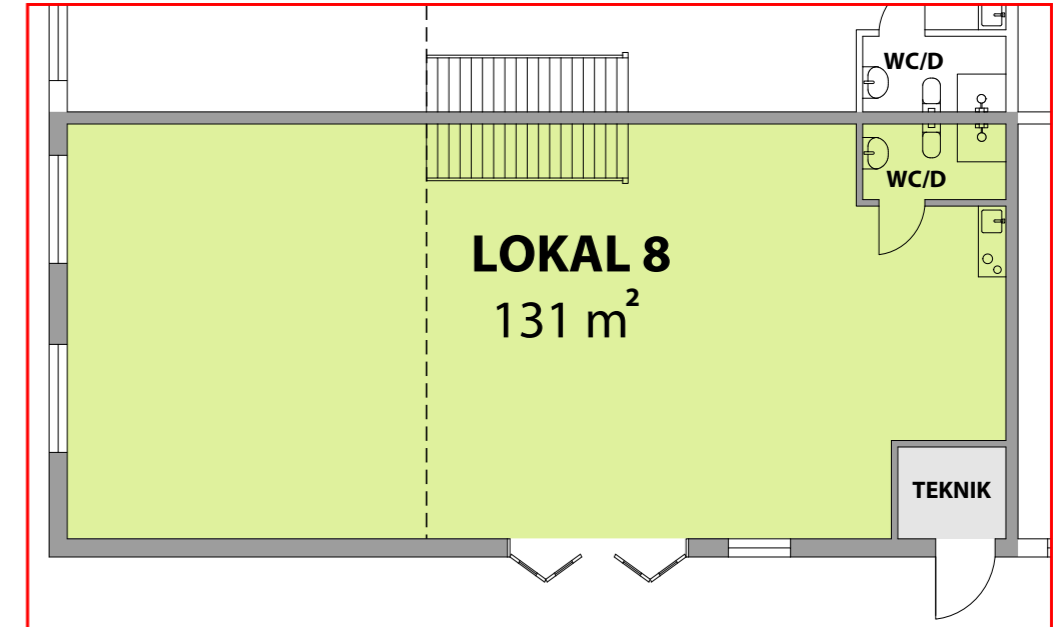

Bista 1:178

Lokal 8
Area: 185 m²

ENTRÉPLAN

ÖVRE PLAN