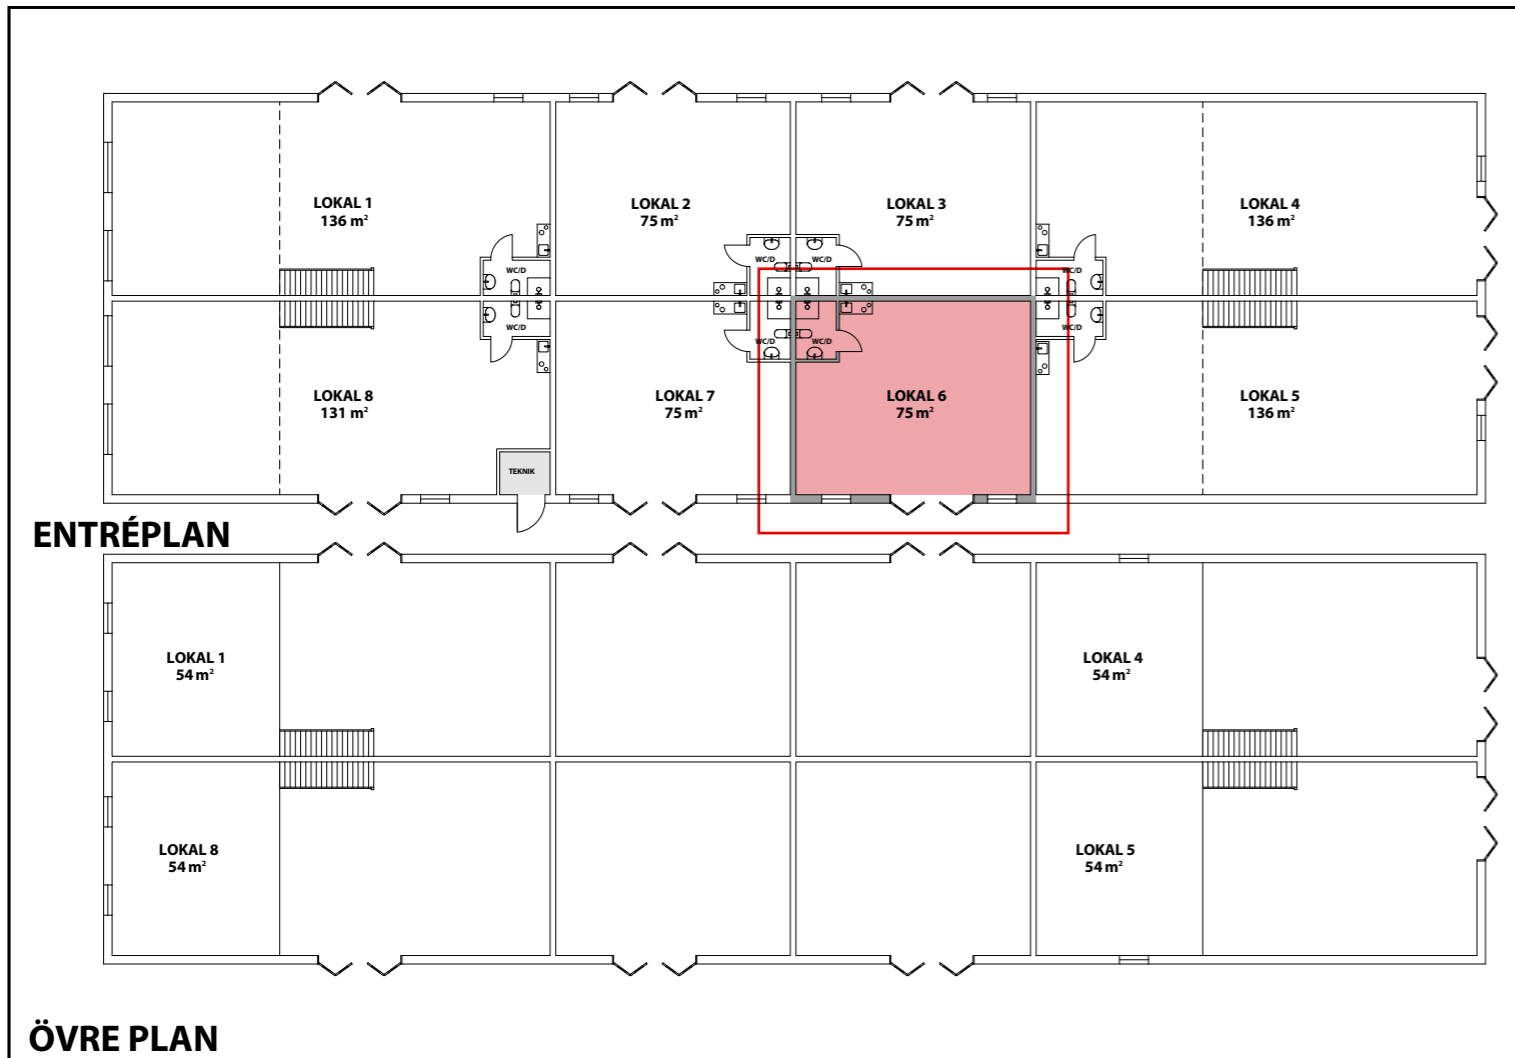

Bista 1:178

Lokal 6
Area: 75 m²

ENTRÉPLAN