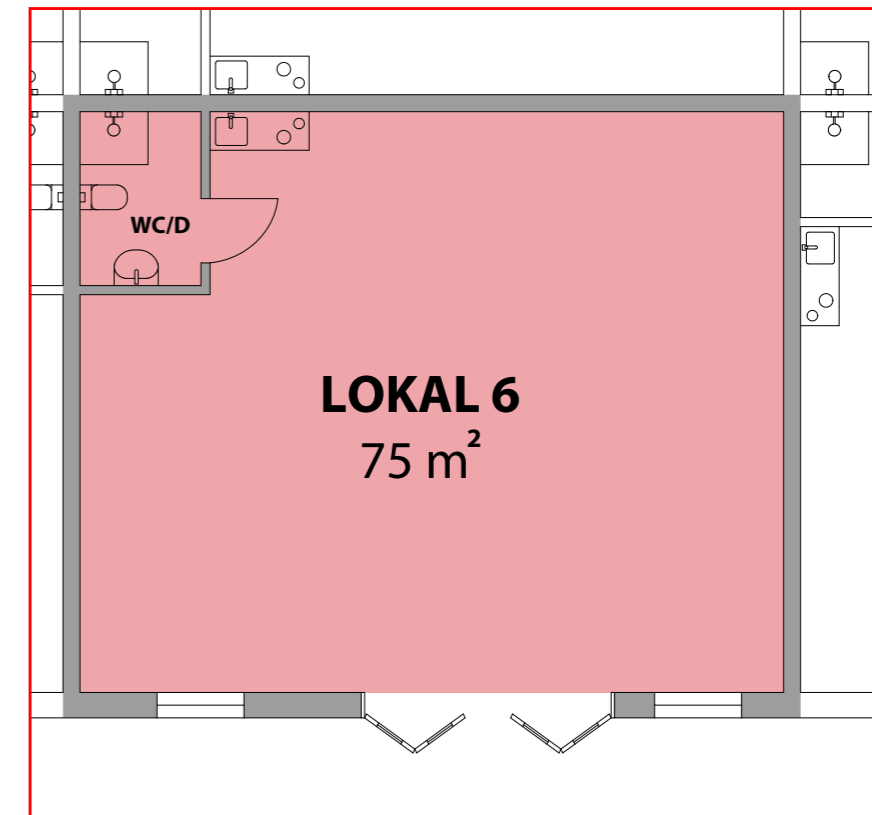

Bista 1:178

Lokal 6
Area: 75 m²

ENTRÉPLAN