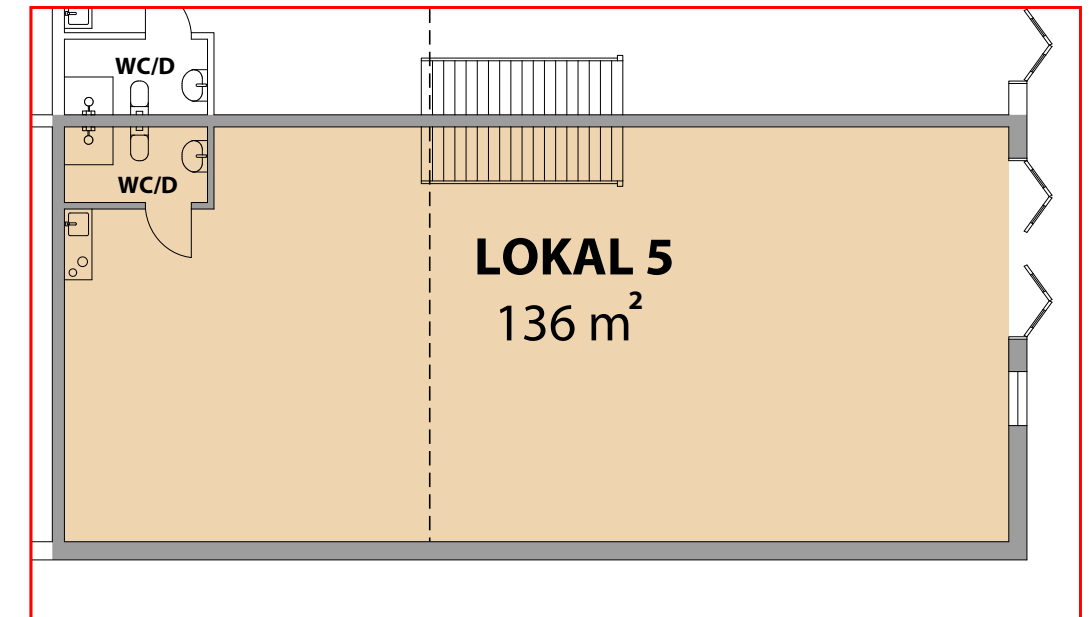

Bista 1:178

Lokal 5
Area: 190 m²

ENTRÉPLAN

ÖVRE PLAN