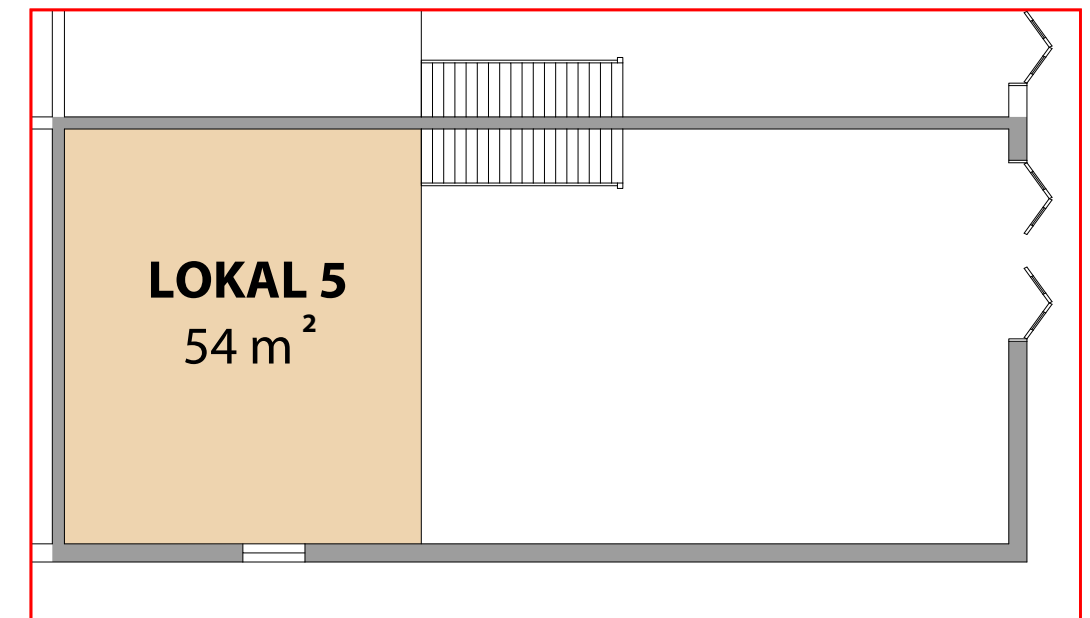

Bista 1:178

Lokal 5
Area: 190 m²

ENTRÉPLAN

ÖVRE PLAN