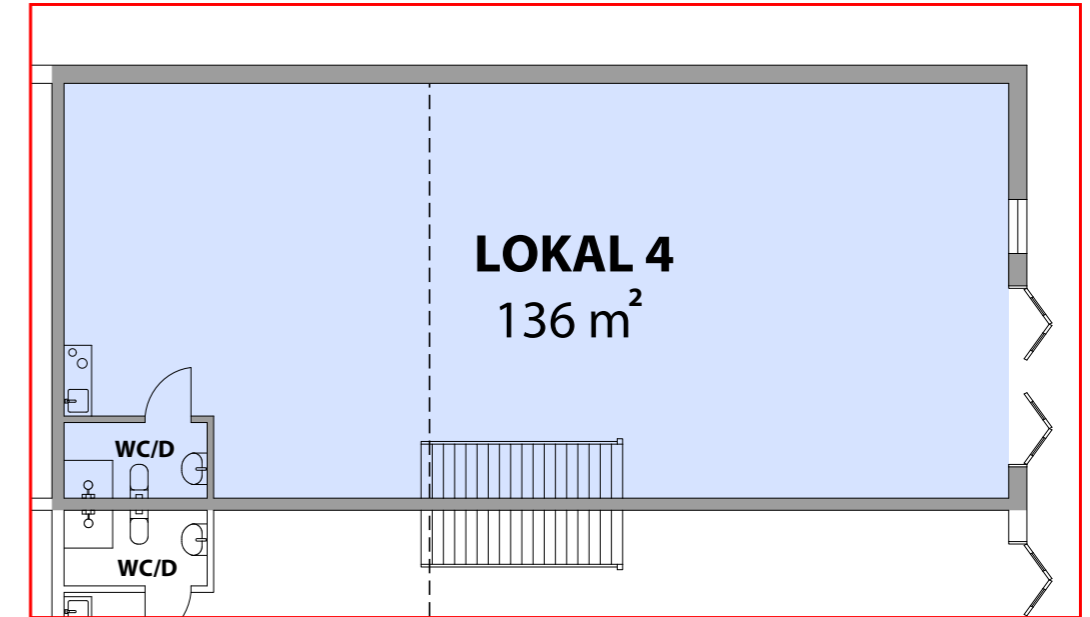

Bista 1:178

Lokal 4
Area: 190 m²

0 1 3 5
METER A3 1:140

Dragetgruppen
www.dragetgruppen.se