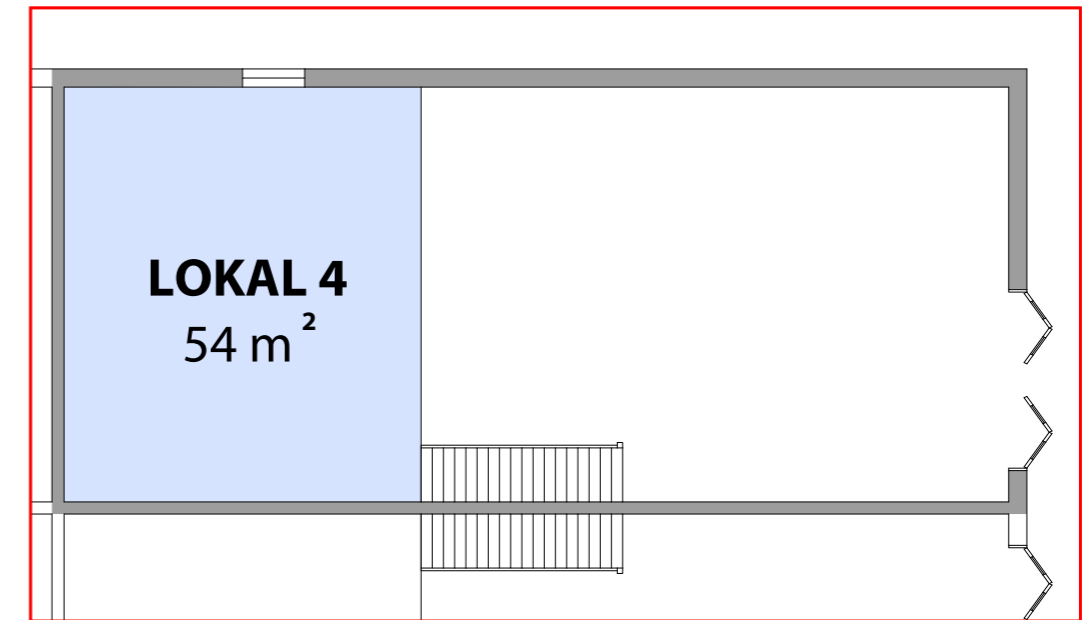

Bista 1:178

Lokal 4
Area: 190 m²

0 1 3 5
METER A3 1:140

Dragetgruppen
www.dragetgruppen.se