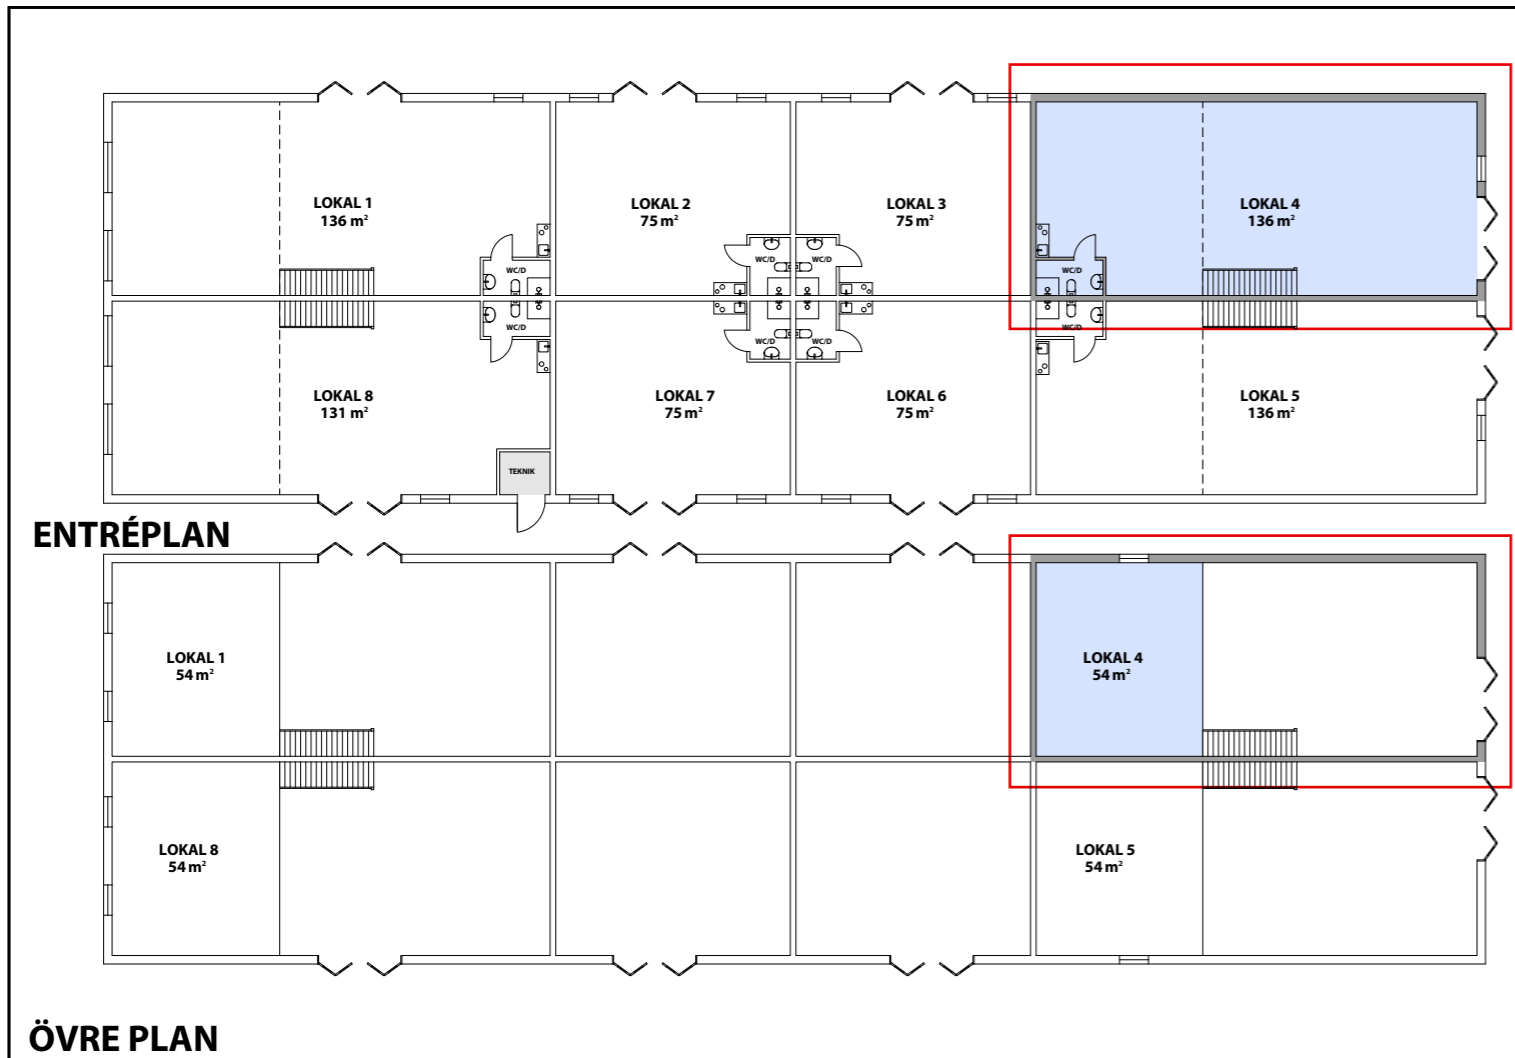

Bista 1:178

Lokal 4
Area: 190 m²

0 1 3 5
METER A3 1:140

Dragetgruppen
www.dragetgruppen.se