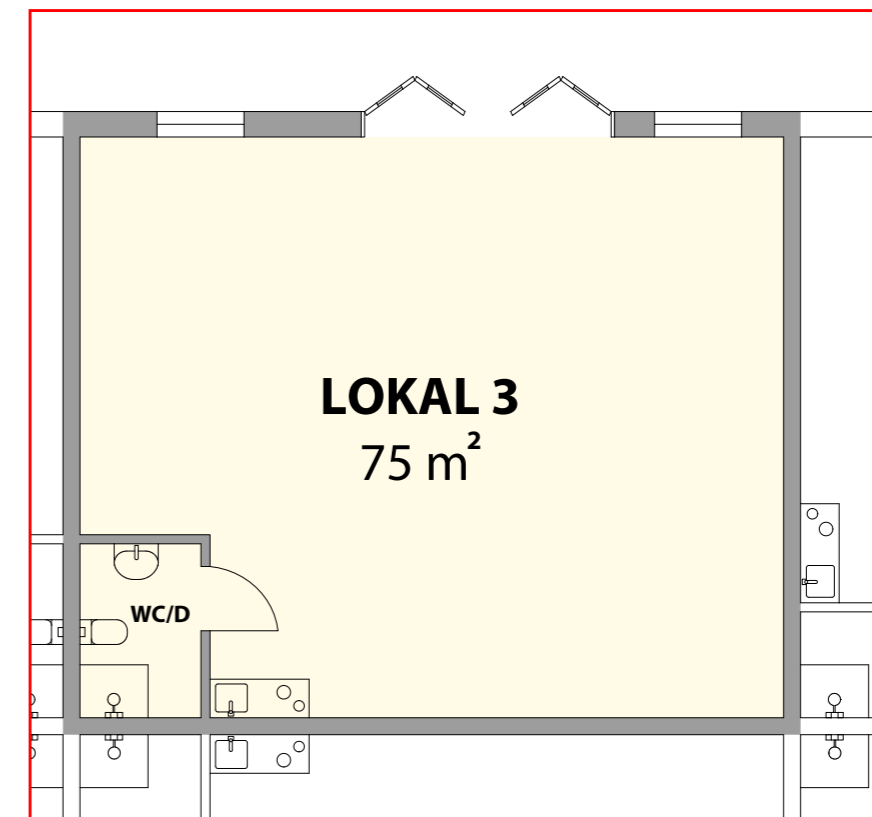

Bista 1:178

Lokal 3
Area: 75 m²

ENTRÉPLAN