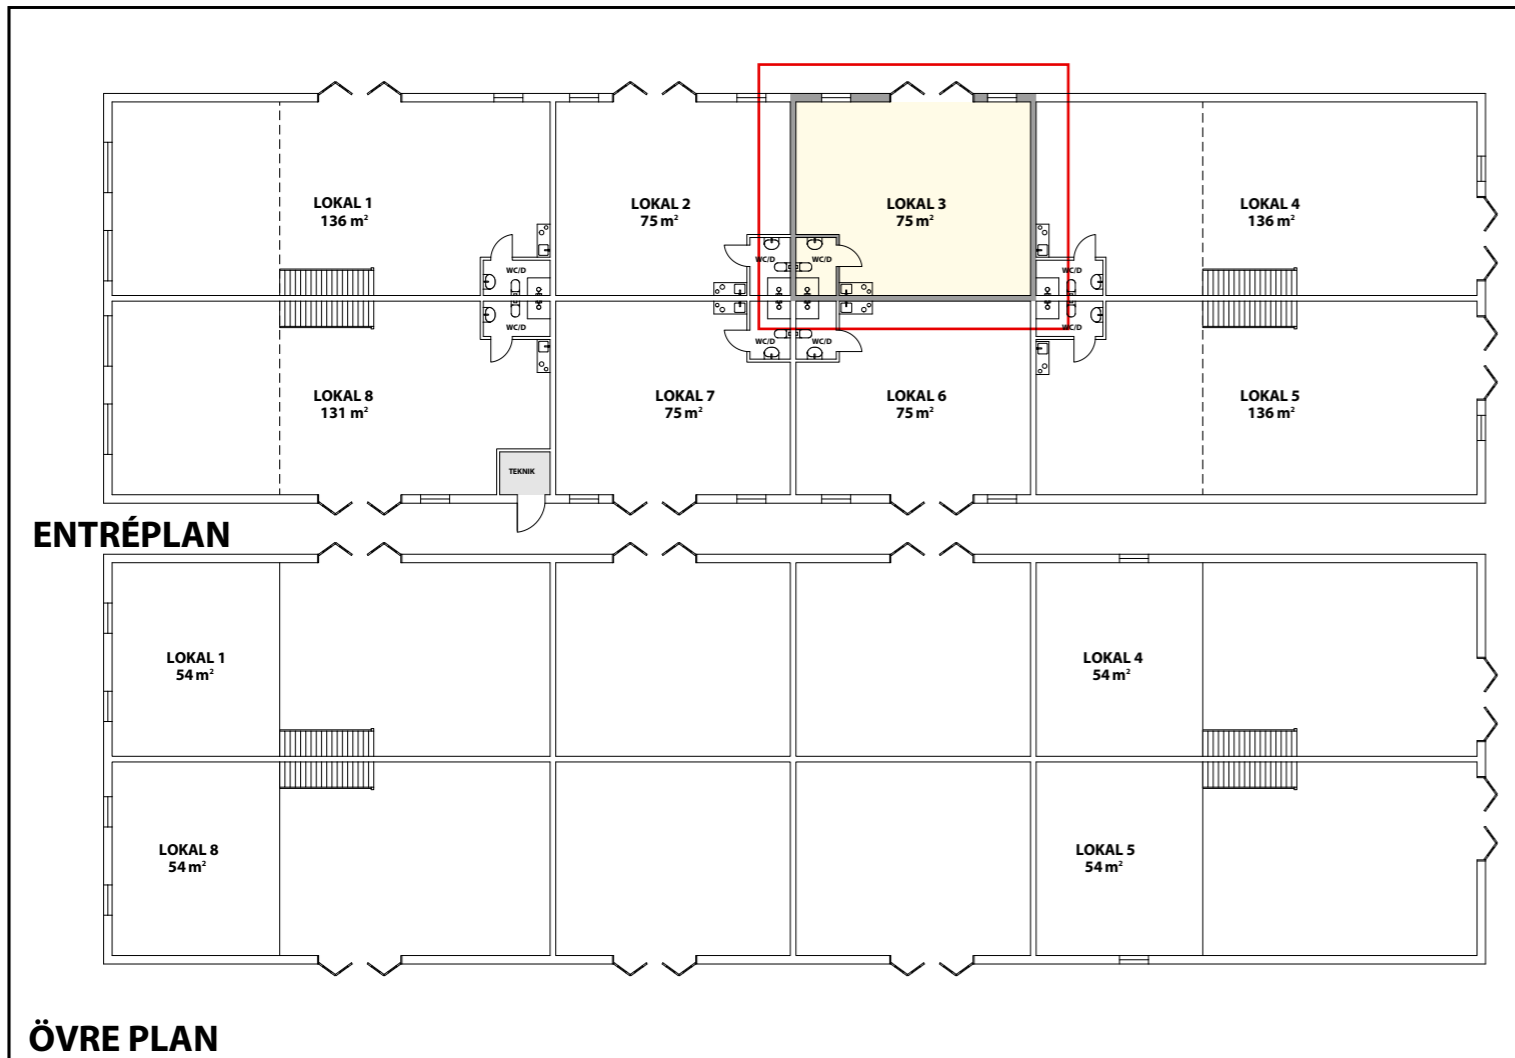

Bista 1:178

Lokal 3
Area: 75 m²

ENTRÉPLAN